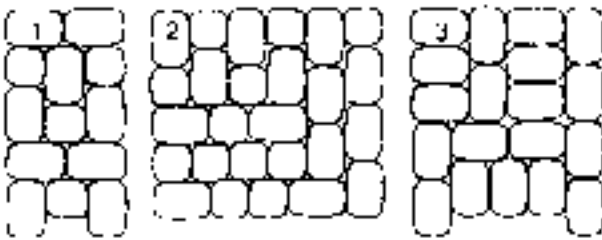

Cirkelnummer	Utsides radie i cm	Antal små cirkelstenar	Antal stora cirkelstenar	Antal normalstenar		Antal 1,5 normalstenar
						
1	15,50	8		1		
2	27,00		14			
3	38,50		21			
4	50,00		13	13		
5	61,50		16	17		
6	73,00		20	20		
7	84,50			42		
8	96,00			48	eller	33
9	107,50			54	eller	37
10	119,00			62	eller	41
11	130,50			68	eller	45
12	142,00			74	eller	49
13	153,50			80	eller	53
14	165,00			86	eller	57
15	176,50			93	eller	62
16	188,00			99	eller	66
17	199,50			105	eller	70
18	211,00			111	eller	74
19	222,50			118	eller	78
20	234,00			124	eller	83
	<b>Summa</b>	<b>8</b>	<b>84</b>	<b>1214</b>		<b>748</b>

Antal sten pr. m<sup>2</sup> för de visade läggnings mönstren nr. 1-11

Lägg- nings- mönster	Normal sten	1/2 normal sten
1	25	34
2	29	31
3	-	51
4	38	25
5	25	34
6	37	27
7	35	27
8	19	38
9	12	43
10	26	32
11		50