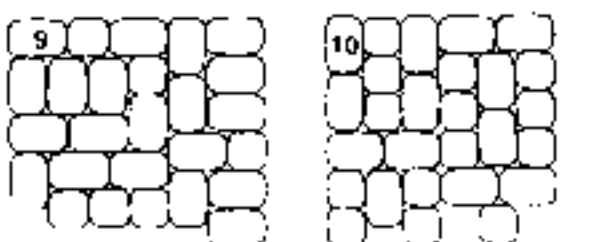

Cirkelnummer	Utsides radie i cm	Antal små cirkelstenar	Antal stora cirkelstenar	Antal normalstenar		Antal 1,5 normalstenar
						
1	15,50	8		1		
2	27,00		14			
3	38,50		21			
4	50,00		13	13		
5	61,50		16	17		
6	73,00		20	20		
7	84,50			42		
8	96,00			48	eller	33
9	107,50			54	eller	37
10	119,00			62	eller	41
11	130,50			68	eller	45
12	142,00			74	eller	49
13	153,50			80	eller	53
14	165,00			86	eller	57
15	176,50			93	eller	62
16	188,00			99	eller	66
17	199,50			105	eller	70
18	211,00			111	eller	74
19	222,50			118	eller	78
20	234,00			124	eller	83
	<b>Summa</b>	<b>8</b>	<b>84</b>	<b>1214</b>		<b>748</b>

Antal sten pr. m<sup>2</sup> för de visade läggnings mönstren nr. 1-11

Lägg- nings- mönster	Normal sten	1/2 normal sten
1	25	34
2	29	31
3	-	51
4	38	25
5	25	34
6	37	27
7	35	27
8	19	38
9	12	43
10	26	32
11		50