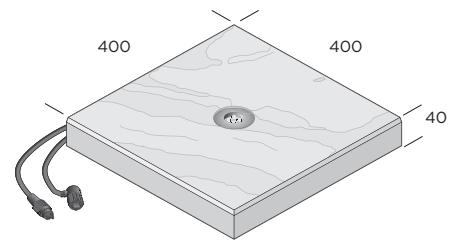

PRODUKTBLAD

Structura

Structura tillhör våra mest exklusiva betongplattor och för tankarna till huggen skiffer. Plattan finns i två färgställningar. Den eleganta Structuraplattan lämpar sig väl för parker, trädgårdar och entréer men kan även fungera på garageuppfarten om man väljer den tjockare plattstorleken. Men liksom Vision och Vision struktur klarar Structura endast lätt personbilstrafik, ej sopbilar, snöröjningsfordon och dylikt. Det bör man tänka på om man väljer att lägga den på uppfarten.

40 mm

Dimension mm	Färg	Trafikclass	kg/m ²	st/m ²	m ² /pall	st/pall	Produktnummer
400x400x40	Lava	G	93	6,25	8,6	54	9671-040660
400x400x40	Havanna	G	93	6,25	8,6	54	9671-040661

60 mm

Dimension mm	Färg	Trafikclass	kg/m ²	st/m ²	m ² /pall	st/pall	Produktnummer
400x400x60	Lava	GC	140	6,25	5,8	36	9671-060660
400x400x60	Havanna	GC	140	6,25	5,8	36	9671-060661

Belysningsplatta - 40 mm

Dimension mm	Färg	kg/st	st/förp	Produktnummer
400x400x40	Lava	15	1	3416-400060
400x400x40	Havanna	15	1	3416-400061

Komplettera med transformator.