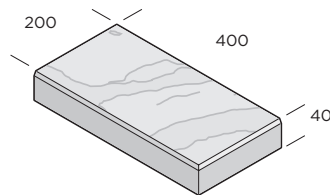

PRODUKTBLAD

Structura

Structura tillhör våra mest exklusiva betongplattor och för tankarna till huggen skiffer. Plattan finns i två färgställningar. Den eleganta Structuraplattan lämpar sig väl för parker, trädgårdar och entréer men kan även fungera på garageuppfarten om man väljer den tjockare plattstorleken. Men liksom Vision och Vision struktur klarar Structura endast lätt personbilstrafik, ej sopbilar, snöröjningsfordon och dylikt. Det bör man tänka på om man väljer att lägga den på uppfarten.

40 mm

Dimension mm	Färg	Trafikclass	kg/m ²	st/m ²	m ² /pall	st/pall	Produktnummer
400x400x40	Lava	G	93	6,25	8,6	54	9671-040660
400x400x40	Havanna	G	93	6,25	8,6	54	9671-040661

60 mm

Dimension mm	Färg	Trafikclass	kg/m ²	st/m ²	m ² /pall	st/pall	Produktnummer
400x400x60	Lava	GC	140	6,25	5,8	36	9671-060660
400x400x60	Havanna	GC	140	6,25	5,8	36	9671-060661

Belysningsplatta - 40 mm

Dimension mm	Färg	kg/st	st/förp	Produktnummer
400x400x40	Lava	15	1	3416-400060
400x400x40	Havanna	15	1	3416-400061

Komplettera med transformator.