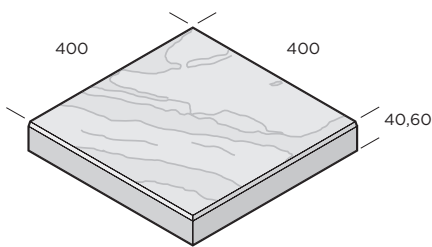

PRODUKTBLAD

Structura

Structura tillhör våra mest exklusiva betongplattor och för tankarna till huggen skiffer. Plattan finns i två färgställningar. Den eleganta Structuraplattan lämpar sig väl för parker, trädgårdar och entréer men kan även fungera på garageuppfarten om man väljer den tjockare plattstorleken. Men liksom Vision och Vision struktur klarar Structura endast lätt personbilstrafik, ej sopbilar, snöröjningsfordon och dylikt. Det bör man tänka på om man väljer att lägga den på uppfarten.

40 mm

Dimension mm	Färg	Trafikclass	kg/m ²	st/m ²	m ² /pall	st/pall	Produktnummer
400x400x40	Lava	G	93	6,25	8,6	54	9671-040660
400x400x40	Havanna	G	93	6,25	8,6	54	9671-040661

60 mm

Dimension mm	Färg	Trafikclass	kg/m ²	st/m ²	m ² /pall	st/pall	Produktnummer
400x400x60	Lava	GC	140	6,25	5,8	36	9671-060660
400x400x60	Havanna	GC	140	6,25	5,8	36	9671-060661

Belysningsplatta - 40 mm

Dimension mm	Färg	kg/st	st/förp	Produktnummer
400x400x40	Lava	15	1	3416-400060
400x400x40	Havanna	15	1	3416-400061

Komplettera med transformator.