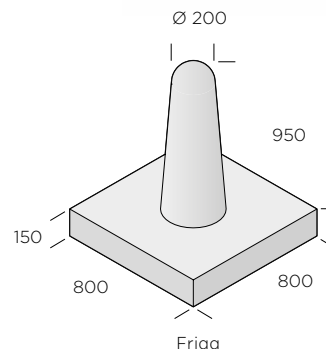

Frigg

Balder

Dimension mm	Färg	kg/st	Produktnummer
Ø260x750	Naturgrå	230	5153-070000

Kan även tillverkas förstärkt för påkörningsskydd vid exempelvis kontorsfasader och butiksentréer

Oden

Dimension mm	Färg	kg/st	Produktnummer
Ø290/360x1020	Naturgrå	188	5150-100014

Freja

Dimension mm	Färg	kg/st	Produktnummer
Ø240x1400	Naturgrå	150	5151-140000

Idun

Dimension mm	Färg	kg/st	Produktnummer
Ø500/300x1500	Naturgrå	330	5152-150000

Kan även tillverkas förstärkt för påkörningsskydd vid exempelvis kontorsfasader och butiksentréer

Frigg

Dimension mm	Färg	kg/st	Produktnummer
Ø200/300x950	Naturgrå	340	5154-090000

Thor

Dimension mm	Färg	kg/st	Produktnummer
Ø340x1400	Naturgrå	295	5155-140000

Kan även tillverkas förstärkt för påkörningsskydd vid exempelvis kontorsfasader och butiksentréer