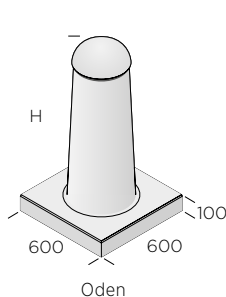

S:T ERIKS

SVERIGES STEN- OCH BETONGPARTNER

PRODUKTDATABLAD

Pollare

Pollare ger en tydlig avgränsning, höjer uppmärksamheten och tryggar säkerheten. Välj pollare med omsorg om platsens karaktär så blir de nödvändiga åtgärderna en naturlig del av omgivningen. Balder, Idun och Thor kan tillverkas förstärkta och användas som påkörningsskydd vid kontorsfasader och butiksentréer.

Oden

Freja

Balder

Dimension mm	Färg	kg/st	Produktnummer
Ø260x750	Naturgrå	230	5153-070000

Kan även tillverkas förstärkt för påkörningsskydd vid exempelvis kontorsfasader och butiksentréer

Oden

Dimension mm	Färg	kg/st	Produktnummer
Ø290/360x1020	Naturgrå	188	5150-100014

Freja

Dimension mm	Färg	kg/st	Produktnummer
Ø240x1400	Naturgrå	150	5151-140000

Idun

Dimension mm	Färg	kg/st	Produktnummer
Ø500/300x1500	Naturgrå	330	5152-150000

Kan även tillverkas förstärkt för påkörningsskydd vid exempelvis kontorsfasader och butiksentréer

Frigg

Dimension mm	Färg	kg/st	Produktnummer
Ø200/300x950	Naturgrå	340	5154-090000

Thor

Dimension mm	Färg	kg/st	Produktnummer
Ø340x1400	Naturgrå	295	5155-140000

Kan även tillverkas förstärkt för påkörningsskydd vid exempelvis kontorsfasader och butiksentréer