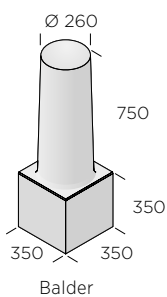

S:T ERIKS

SVERIGES STEN- OCH BETONGPARTNER

PRODUKTDATABLAD

Pollare

Pollare ger en tydlig avgränsning, höjer uppmärksamheten och tryggar säkerheten. Välj pollare med omsorg om platsens karaktär så blir de nödvändiga åtgärderna en naturlig del av omgivningen. Balder, Idun och Thor kan tillverkas förstärkta och användas som påkörningsskydd vid kontorsfasader och butiksentréer.

Balder

Balder

Dimension mm	Färg	kg/st	Produktnummer
Ø260x750	Naturgrå	230	5153-070000

Kan även tillverkas förstärkt för påkörningsskydd vid exempelvis kontorsfasader och butiksentréer

Oden

Dimension mm	Färg	kg/st	Produktnummer
Ø290/360x1020	Naturgrå	188	5150-100014

Freja

Dimension mm	Färg	kg/st	Produktnummer
Ø240x1400	Naturgrå	150	5151-140000

Idun

Dimension mm	Färg	kg/st	Produktnummer
Ø500/300x1500	Naturgrå	330	5152-150000

Kan även tillverkas förstärkt för påkörningsskydd vid exempelvis kontorsfasader och butiksentréer

Frigg

Dimension mm	Färg	kg/st	Produktnummer
Ø200/300x950	Naturgrå	340	5154-090000

Thor

Dimension mm	Färg	kg/st	Produktnummer
Ø340x1400	Naturgrå	295	5155-140000

Kan även tillverkas förstärkt för påkörningsskydd vid exempelvis kontorsfasader och butiksentréer