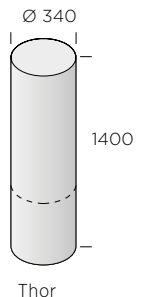

Thor

Balder

Dimension mm	Färg	kg/st	Produktnummer
Ø260x750	Naturgrå	230	5153-070000

Kan även tillverkas förstärkt för påkörningsskydd vid exempelvis kontorsfasader och butiksentréer

Oden

Dimension mm	Färg	kg/st	Produktnummer
Ø290/360x1020	Naturgrå	188	5150-100014

Freja

Dimension mm	Färg	kg/st	Produktnummer
Ø240x1400	Naturgrå	150	5151-140000

Idun

Dimension mm	Färg	kg/st	Produktnummer
Ø500/300x1500	Naturgrå	330	5152-150000

Kan även tillverkas förstärkt för påkörningsskydd vid exempelvis kontorsfasader och butiksentréer

Frigg

Dimension mm	Färg	kg/st	Produktnummer
Ø200/300x950	Naturgrå	340	5154-090000

Thor

Dimension mm	Färg	kg/st	Produktnummer
Ø340x1400	Naturgrå	295	5155-140000

Kan även tillverkas förstärkt för påkörningsskydd vid exempelvis kontorsfasader och butiksentréer