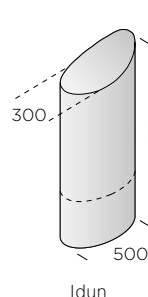

S:T ERIKS

SVERIGES STEN- OCH BETONGPARTNER

PRODUKTDATABLAD

Pollare

Pollare ger en tydlig avgränsning, höjer uppmärksamheten och tryggar säkerheten. Välj pollare med omsorg om platsens karaktär så blir de nödvändiga åtgärderna en naturlig del av omgivningen. Balder, Idun och Thor kan tillverkas förstärkta och användas som påkörningsskydd vid kontorsfasader och butiksentréer.

Idun

Balder

Dimension mm	Färg	kg/st	Produktnummer
Ø260x750	Naturgrå	230	5153-070000

Kan även tillverkas förstärkt för påkörningsskydd vid exempelvis kontorsfasader och butiksentréer

Oden

Dimension mm	Färg	kg/st	Produktnummer
Ø290/360x1020	Naturgrå	188	5150-100014

Freja

Dimension mm	Färg	kg/st	Produktnummer
Ø240x1400	Naturgrå	150	5151-140000

Idun

Dimension mm	Färg	kg/st	Produktnummer
Ø500/300x1500	Naturgrå	330	5152-150000

Kan även tillverkas förstärkt för påkörningsskydd vid exempelvis kontorsfasader och butiksentréer

Frigg

Dimension mm	Färg	kg/st	Produktnummer
Ø200/300x950	Naturgrå	340	5154-090000

Thor

Dimension mm	Färg	kg/st	Produktnummer
Ø340x1400	Naturgrå	295	5155-140000

Kan även tillverkas förstärkt för påkörningsskydd vid exempelvis kontorsfasader och butiksentréer